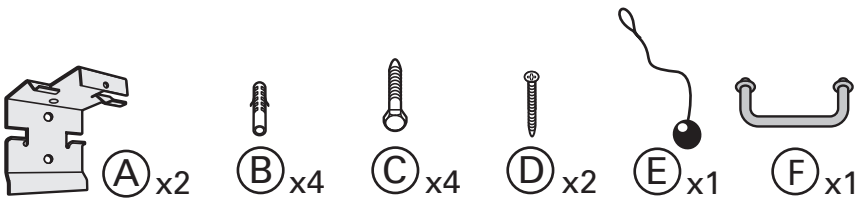

MOUNTING INSTRUCTION
MONTAGEANLEITUNG
PRÉSCRIPTION DE MONTAGE
MONTAGE-INSTRUCTIE

Hapro CSR

	L1	L2	L3
1600 mm	1715 mm	729 - 1529 mm	1620 mm
1800 mm	1915 mm	929 - 1729 mm	1820 mm
2000 mm	2135 mm	1149 - 1949 mm	2040 mm
2200 mm	2335 mm	1349 - 2149 mm	2240 mm
2400 mm	2535 mm	1549 - 2349 mm	2440 mm
2800 mm	2935 mm	1949 - 2749 mm	2840 mm
3000 mm	3135 mm	2149 - 2949 mm	3040 mm
3200 mm	3335 mm	2349 - 3149 mm	3240 mm
3400 mm	3535 mm	2549 - 3349 mm	3440 mm