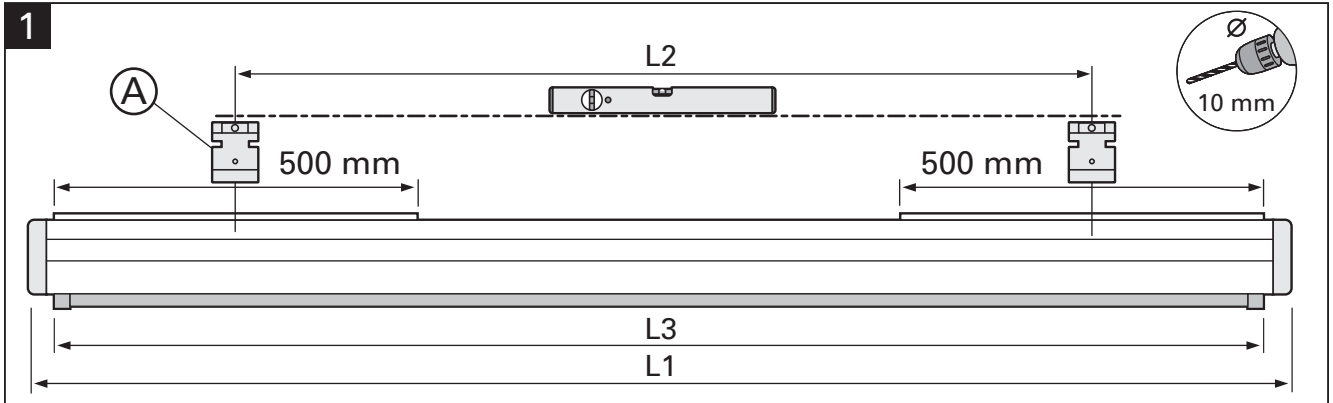

MOUNTING INSTRUCTION
MONTAGEANLEITUNG
PRÉSCRIPTION DE MONTAGE
MONTAGE-INSTRUCTIE

Hapro CSR

	L1	L2	L3
1600 mm	1715 mm	729 - 1529 mm	1620 mm
1800 mm	1915 mm	929 - 1729 mm	1820 mm
2000 mm	2135 mm	1149 - 1949 mm	2040 mm
2200 mm	2335 mm	1349 - 2149 mm	2240 mm
2400 mm	2535 mm	1549 - 2349 mm	2440 mm
2800 mm	2935 mm	1949 - 2749 mm	2840 mm
3000 mm	3135 mm	2149 - 2949 mm	3040 mm
3200 mm	3335 mm	2349 - 3149 mm	3240 mm
3400 mm	3535 mm	2549 - 3349 mm	3440 mm