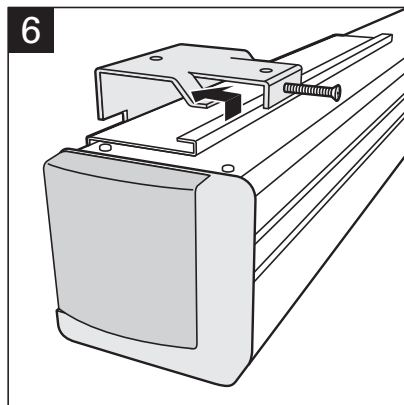

MOUNTING INSTRUCTION
MONTAGEANLEITUNG
PRÉSCRIPTION DE MONTAGE
MONTAGE-INSTRUCTIE

HAPRO MANUAL

	L1	L2	L3
1600 mm	1715 mm	729 - 1529 mm	1620 mm
1800 mm	1915 mm	929 - 1729 mm	1820 mm
2000 mm	2135 mm	1149 - 1949 mm	2040 mm
2200 mm	2335 mm	1349 - 2149 mm	2240 mm
2400 mm	2535 mm	1549 - 2349 mm	2440 mm
2800 mm	2935 mm	1949 - 2749 mm	2840 mm
3000 mm	3135 mm	2149 - 2949 mm	3040 mm