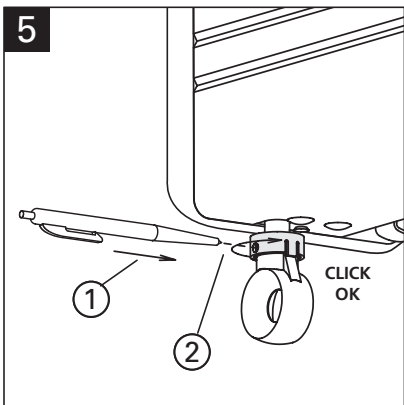

MOUNTING INSTRUCTION
MONTAGEANLEITUNG
PRÉSCRIPTION DE MONTAGE
MONTAGE-INSTRUCTIE

HAPRO MANUAL

	L1	L2	L3
1600 mm	1715 mm	729 - 1529 mm	1620 mm
1800 mm	1915 mm	929 - 1729 mm	1820 mm
2000 mm	2135 mm	1149 - 1949 mm	2040 mm
2200 mm	2335 mm	1349 - 2149 mm	2240 mm
2400 mm	2535 mm	1549 - 2349 mm	2440 mm
2800 mm	2935 mm	1949 - 2749 mm	2840 mm
3000 mm	3135 mm	2149 - 2949 mm	3040 mm