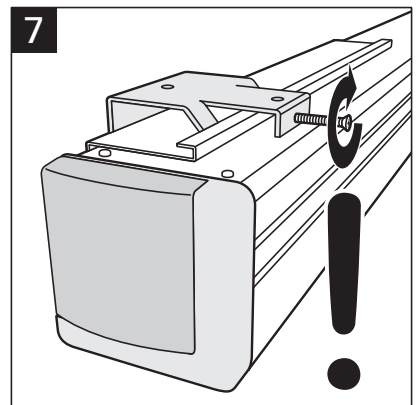

MOUNTING INSTRUCTION
MONTAGEANLEITUNG
PRÉSCRIPTION DE MONTAGE
MONTAGE-INSTRUCTIE

HAPRO MANUAL

	L1	L2	L3
1600 mm	1715 mm	729 - 1529 mm	1620 mm
1800 mm	1915 mm	929 - 1729 mm	1820 mm
2000 mm	2135 mm	1149 - 1949 mm	2040 mm
2200 mm	2335 mm	1349 - 2149 mm	2240 mm
2400 mm	2535 mm	1549 - 2349 mm	2440 mm
2800 mm	2935 mm	1949 - 2749 mm	2840 mm
3000 mm	3135 mm	2149 - 2949 mm	3040 mm