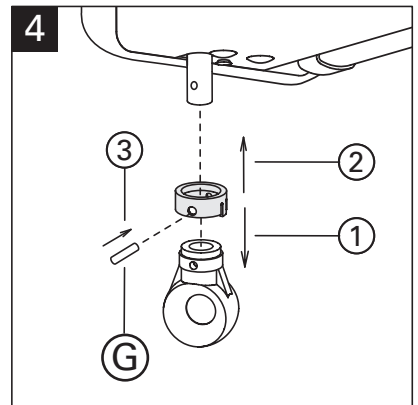

MOUNTING INSTRUCTION
MONTAGEANLEITUNG
PRÉSCRIPTION DE MONTAGE
MONTAGE-INSTRUCTIE

HAPRO MANUAL

	L1	L2	L3
1600 mm	1715 mm	729 - 1529 mm	1620 mm
1800 mm	1915 mm	929 - 1729 mm	1820 mm
2000 mm	2135 mm	1149 - 1949 mm	2040 mm
2200 mm	2335 mm	1349 - 2149 mm	2240 mm
2400 mm	2535 mm	1549 - 2349 mm	2440 mm
2800 mm	2935 mm	1949 - 2749 mm	2840 mm
3000 mm	3135 mm	2149 - 2949 mm	3040 mm