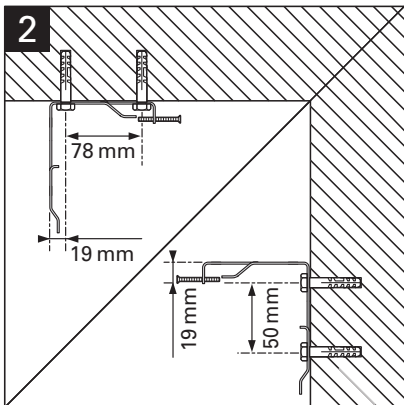

MOUNTING INSTRUCTION
MONTAGEANLEITUNG
PRÉSCRIPTION DE MONTAGE
MONTAGE-INSTRUCTIE

HAPRO MANUAL

	L1	L2	L3
1600 mm	1715 mm	729 - 1529 mm	1620 mm
1800 mm	1915 mm	929 - 1729 mm	1820 mm
2000 mm	2135 mm	1149 - 1949 mm	2040 mm
2200 mm	2335 mm	1349 - 2149 mm	2240 mm
2400 mm	2535 mm	1549 - 2349 mm	2440 mm
2800 mm	2935 mm	1949 - 2749 mm	2840 mm
3000 mm	3135 mm	2149 - 2949 mm	3040 mm

Specifications are subject to change without prior notice. Version 09/2006

30750315