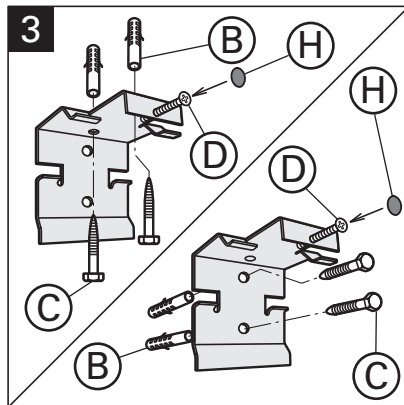

MOUNTING INSTRUCTION
MONTAGEANLEITUNG
PRÉSCRIPTION DE MONTAGE
MONTAGE-INSTRUCTIE

HAPRO MANUAL

	L1	L2	L3
1600 mm	1715 mm	729 - 1529 mm	1620 mm
1800 mm	1915 mm	929 - 1729 mm	1820 mm
2000 mm	2135 mm	1149 - 1949 mm	2040 mm
2200 mm	2335 mm	1349 - 2149 mm	2240 mm
2400 mm	2535 mm	1549 - 2349 mm	2440 mm
2800 mm	2935 mm	1949 - 2749 mm	2840 mm
3000 mm	3135 mm	2149 - 2949 mm	3040 mm