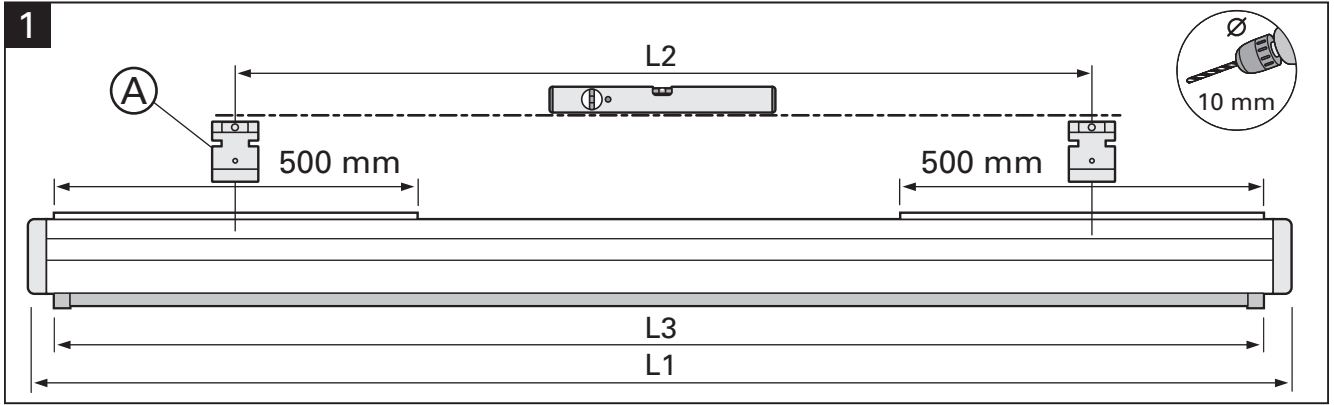

MOUNTING INSTRUCTION
MONTAGEANLEITUNG
PRÉSCRIPTION DE MONTAGE
MONTAGE-INSTRUCTIE

HAPRO MANUAL

	L1	L2	L3
1600 mm	1715 mm	729 - 1529 mm	1620 mm
1800 mm	1915 mm	929 - 1729 mm	1820 mm
2000 mm	2135 mm	1149 - 1949 mm	2040 mm
2200 mm	2335 mm	1349 - 2149 mm	2240 mm
2400 mm	2535 mm	1549 - 2349 mm	2440 mm
2800 mm	2935 mm	1949 - 2749 mm	2840 mm
3000 mm	3135 mm	2149 - 2949 mm	3040 mm

Specifications are subject to change without prior notice. Version 09/2006

30750315