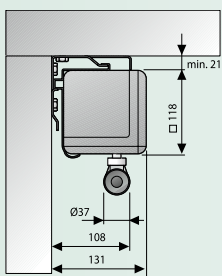

ACCESSORIES:  
P 82

Professional quality manual projection screen

Easy Install with metal brackets

Triangular slat bar retracts into the case

Crank mechanism

Aspect Ratio	Overall Dimensions	Viewing Area		Nominal Diagonal	Overall Case Length (RAL 9016)	Net Weight	Screen Surfaces			
		With borders	Without borders				Matte White		Datalux	
							With borders	Without borders		Prod. Code
H x W cm	H x W cm	H x W cm	cm	inches	mm	kg	Prod. Code	Prod. Code	Prod. Code	
4:3	138 x 180	126 x 168		210	83"	1915	18	10300044		10300045
	153 x 200	143 x 190		238	94"	2135	20	10300049		10300050
	168 x 220	158 x 210		263	103"	2335	23	10300076		10300084
	183 x 240	173 x 230		288	113"	2535	25	10300052		10300053
	213 x 280	203 x 270		338	133"	2935	29	10300055		
	228 x 300	218 x 290		363	143"	3135	31	10300057		
1:1	160 x 160	151 x 151	156 x 156			1715	17	10300019	10300087	10300020
	180 x 180	173 x 173	178 x 178			1915	18	10300024	10300088	10300025
	200 x 200	195 x 195	200 x 200			2135	22	10300029	10300089	10300030
	220 x 220	215 x 215	220 x 220			2335	24	10300034	10300090	10300035
	240 x 240	230 x 230	240 x 240			2535	28	10300036	10300091	10300037
	280 x 280	270 x 270	280 x 280			2935	32	10300038	10300092	
	300 x 300	290 x 290	300 x 300			3135	36	10300040	10300093	